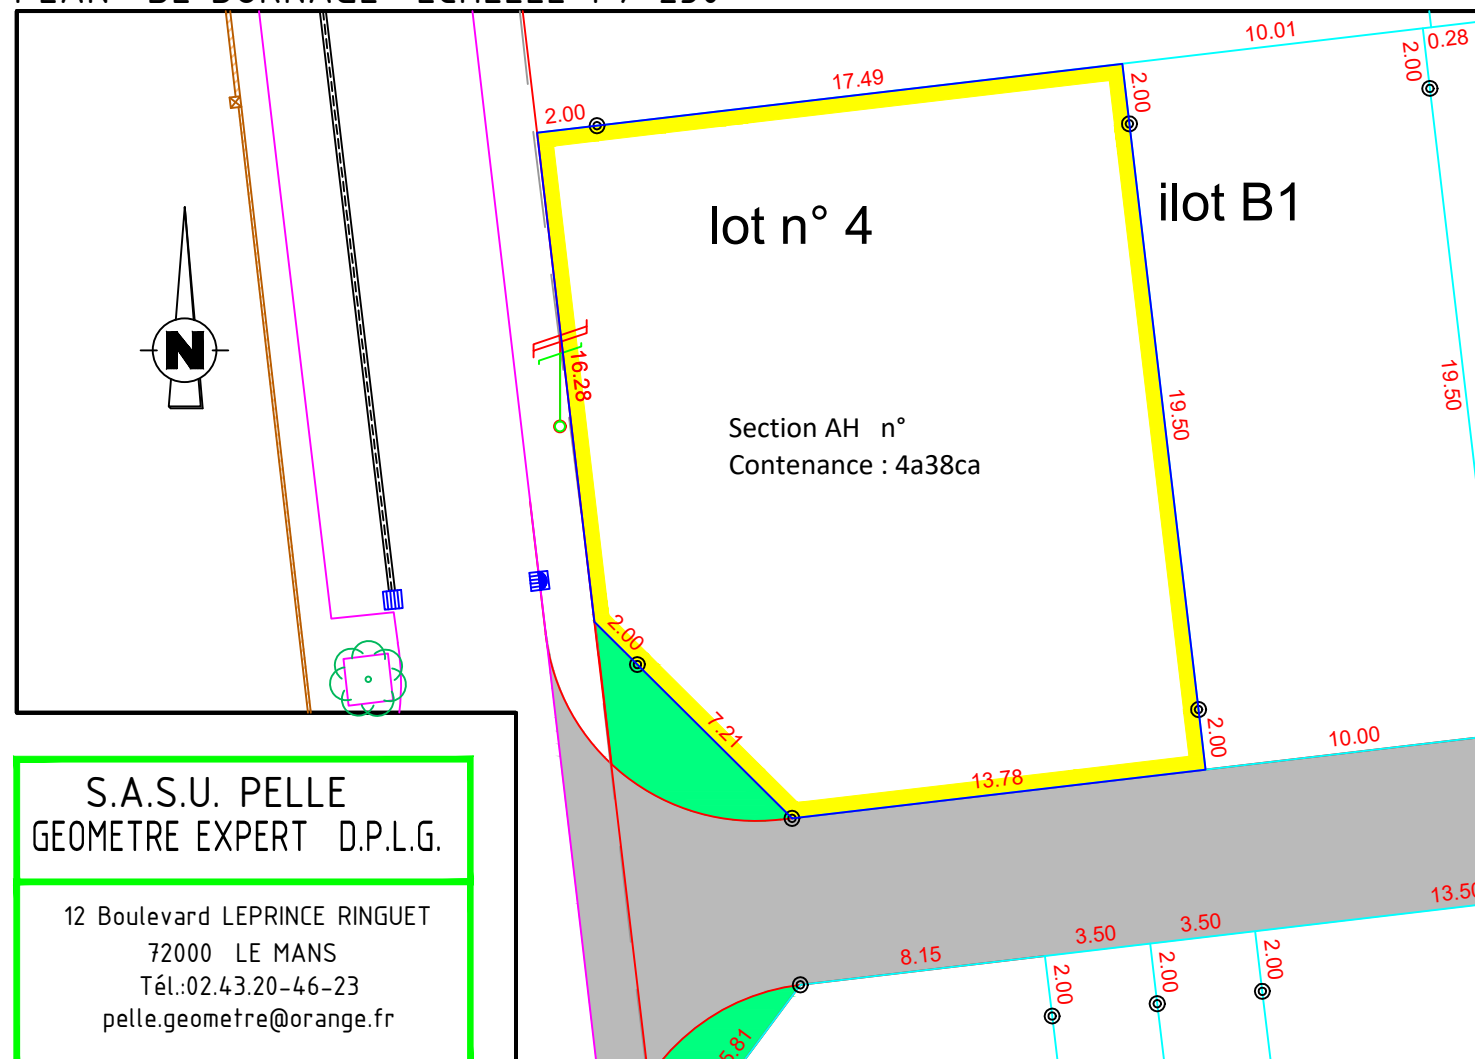

MONTFORT LE GESNOIS

Lotissement " Le Domaine Des Roses "

PLAN DE VENTE DU LOT 4

PLAN DE SITUATION

PLAN DE BORNAGE ECHELLE 1 / 250

SAS SOFIAL
1, rue Charles Fabry
72013 LE MANS

REGLEMENT GRAPHIQUE ECHELLE 1/250

PLAN DES RESEAUX ECHELLE 1 / 250

Dossier n° 23036 Le 15/07/2024