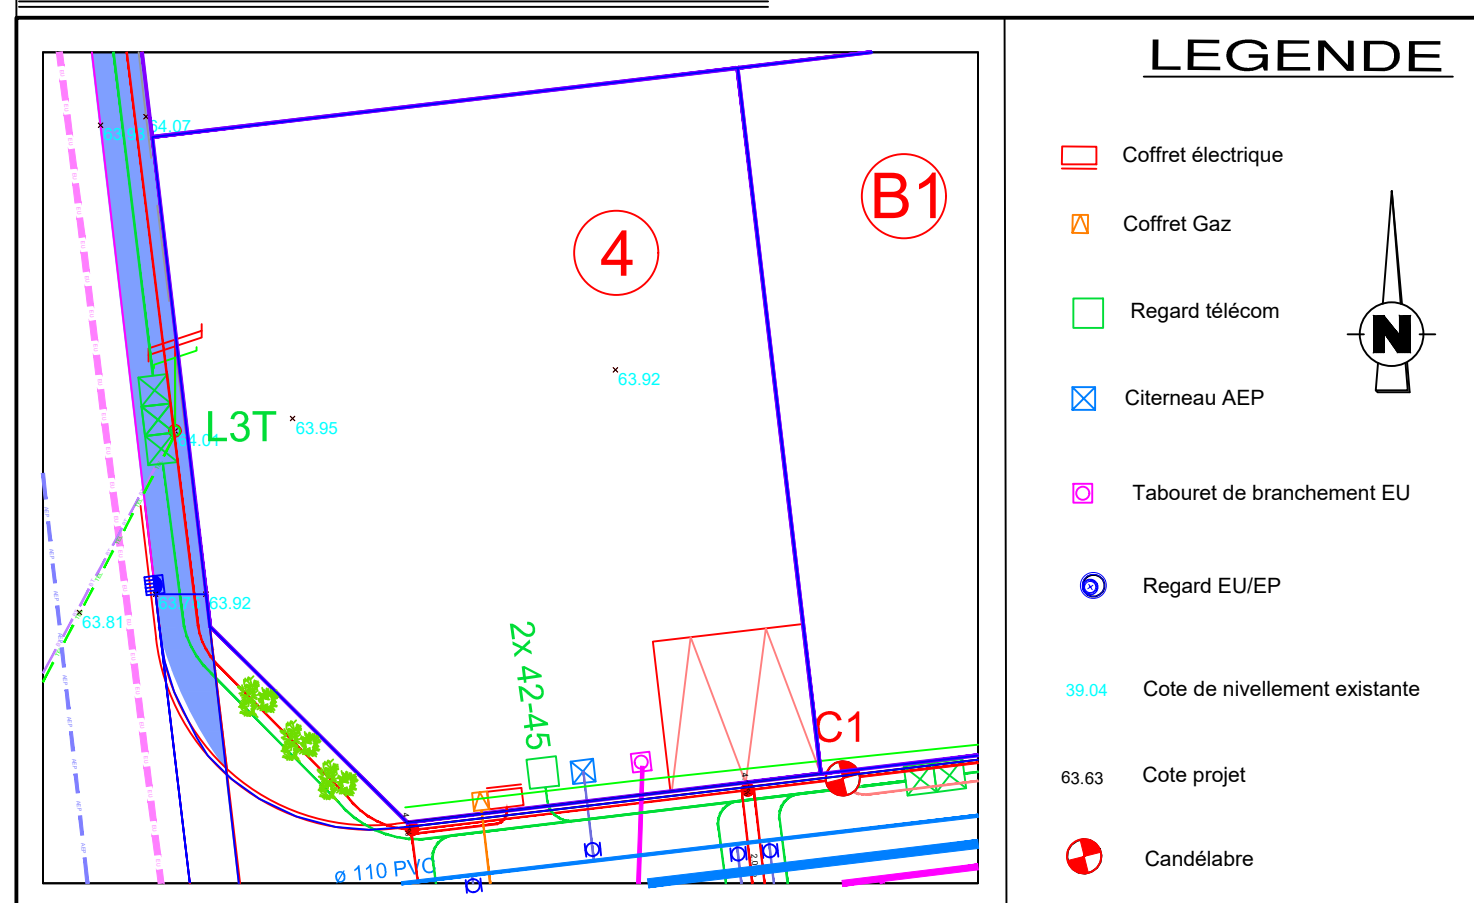

MONTFORT LE GESNOIS

Lotissement " Le Domaine Des Roses "

PLAN DE VENTE DU LOT 4

PLAN DE SITUATION

PLAN DE BORNAGE ECHELLE 1 / 250

SAS SOFIAL
1, rue Charles Fabry
72013 LE MANS

REGLEMENT GRAPHIQUE ECHELLE 1/250

PLAN DES RESEAUX ECHELLE 1 / 250

Dossier n° 23036 Le 15/07/2024