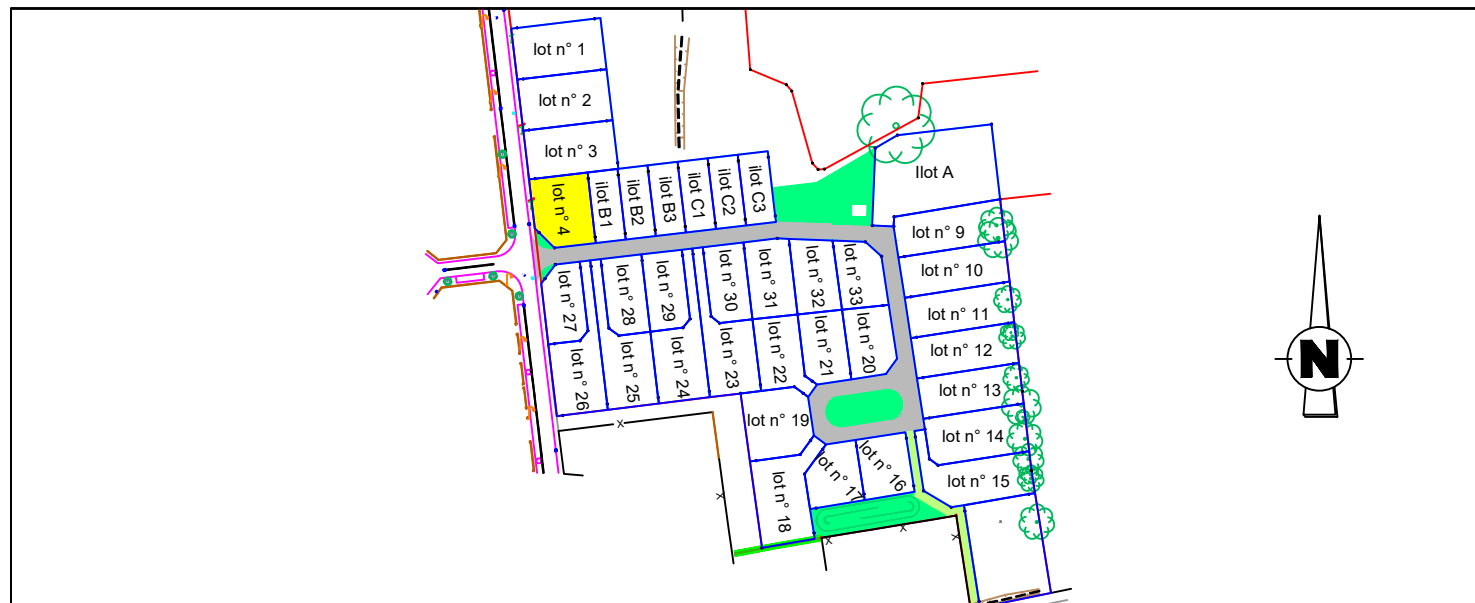

MONTFORT LE GESNOIS

Lotissement " Le Domaine Des Roses "

PLAN DE VENTE DU LOT 4

PLAN DE SITUATION

PLAN DE BORNAGE ECHELLE 1 / 250

SAS SOFIAL
1, rue Charles Fabry
72013 LE MANS

REGLEMENT GRAPHIQUE ECHELLE 1/250

PLAN DES RESEAUX ECHELLE 1 / 250

Dossier n° 23036 Le 15/07/2024