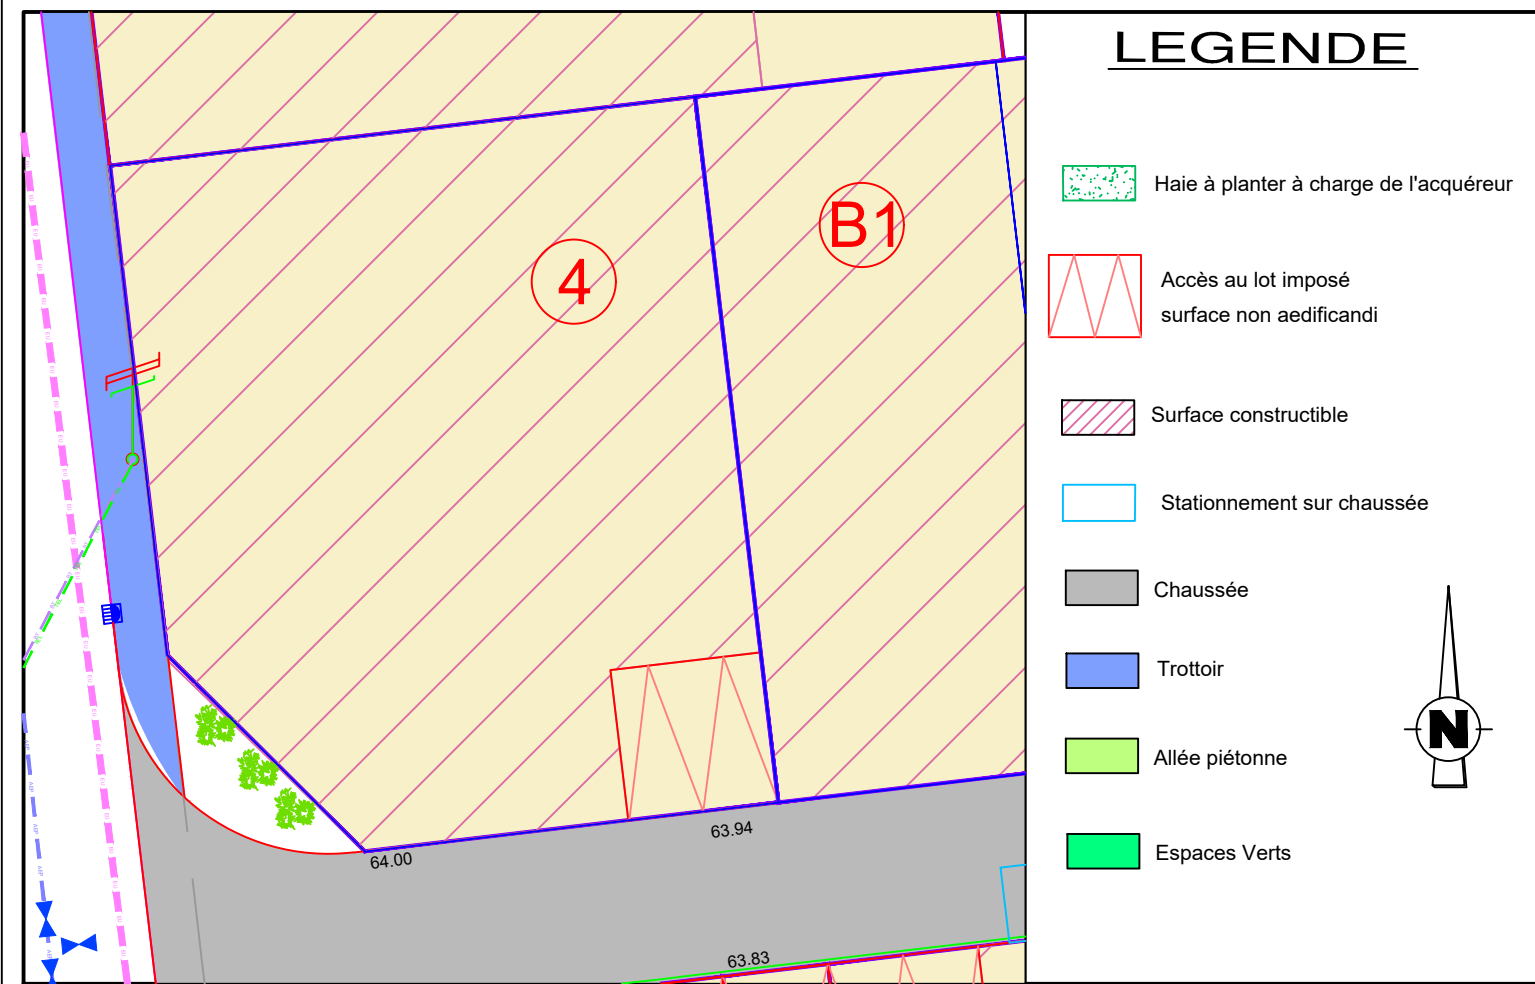

MONTFORT LE GESNOIS

Lotissement " Le Domaine Des Roses "

PLAN DE VENTE DU LOT 4

PLAN DE SITUATION

PLAN DE BORNAGE ECHELLE 1 / 250

SAS SOFIAL
1, rue Charles Fabry
72013 LE MANS

REGLEMENT GRAPHIQUE ECHELLE 1/250

PLAN DES RESEAUX ECHELLE 1 / 250

Dossier n° 23036 Le 15/07/2024