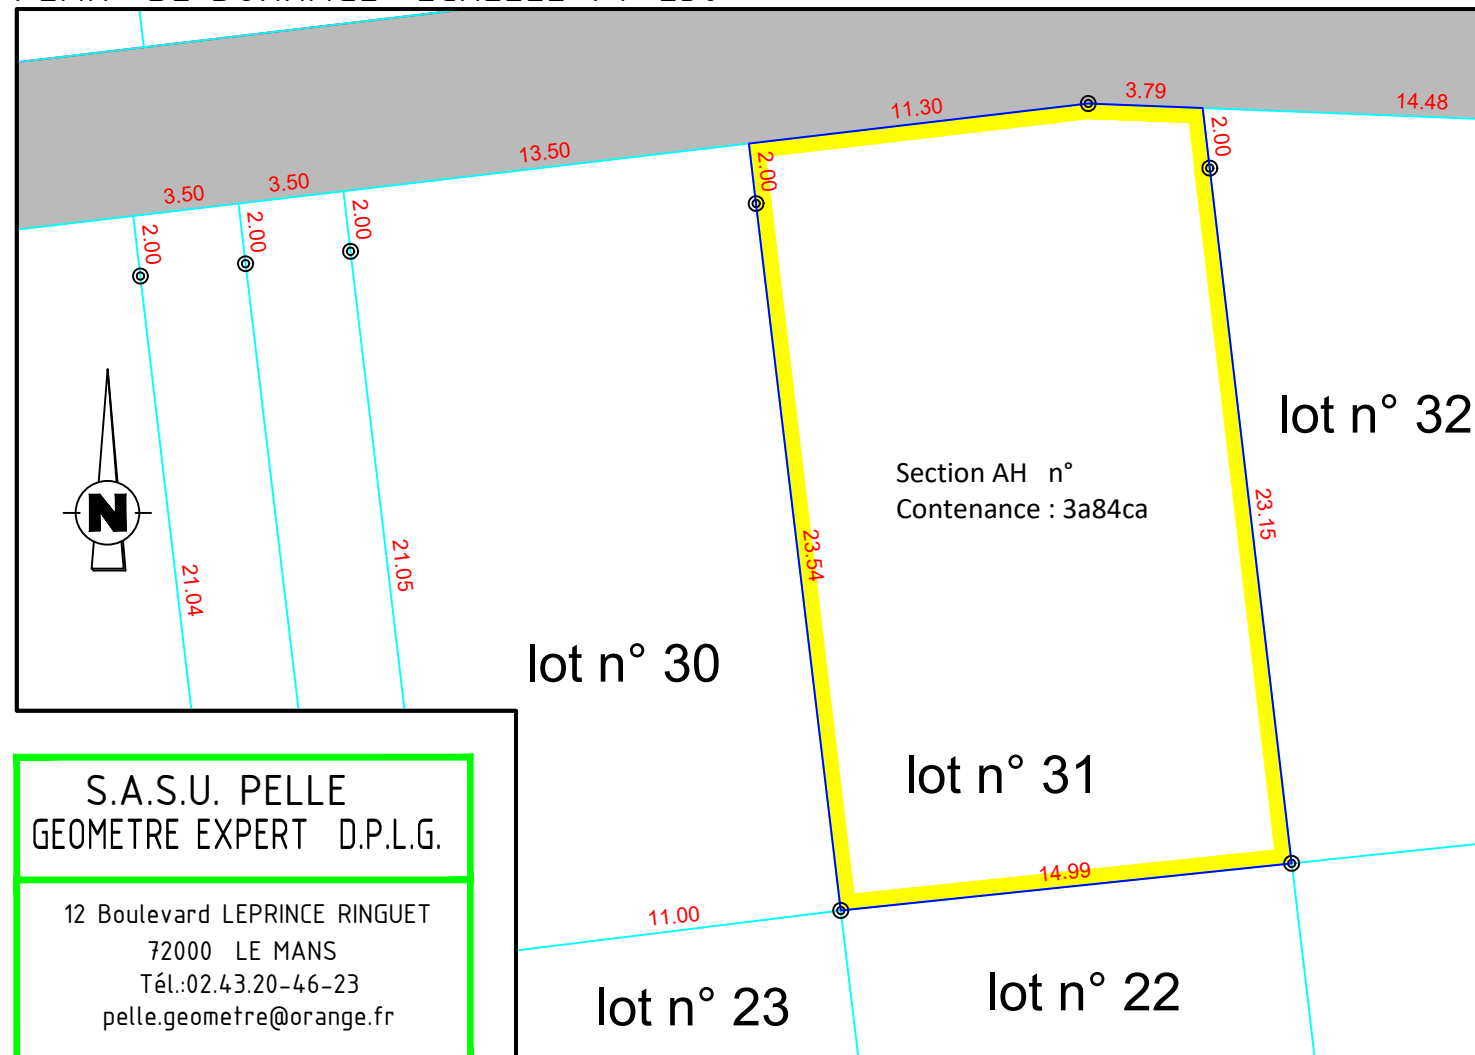

MONTFORT LE GESNOIS

Lotissement " Le Domaine Des Roses "

PLAN DE VENTE DU LOT 31

PLAN DE SITUATION

PLAN DE BORNAGE ECHELLE 1 / 250

SAS SOFIAL
1, rue Charles Fabry
72013 LE MANS

REGLEMENT GRAPHIQUE ECHELLE 1/250

LEGENDE

- Haie à planter à charge de l'acquéreur
- Accès au lot imposé surface non aedificandi
- Surface constructible
- Stationnement sur chaussée
- Chaussée
- Trottoir
- Allée piétonne
- Espaces Verts

PLAN DES RESEAUX ECHELLE 1 / 250

LEGENDE

- Coffret électrique
- Coffret Gaz
- Regard télécom
- Citerneau AEP
- Tabouret de branchement EU
- Regard EU/EP
- Cote de nivellement existante
- Cote projet
- Candélabre