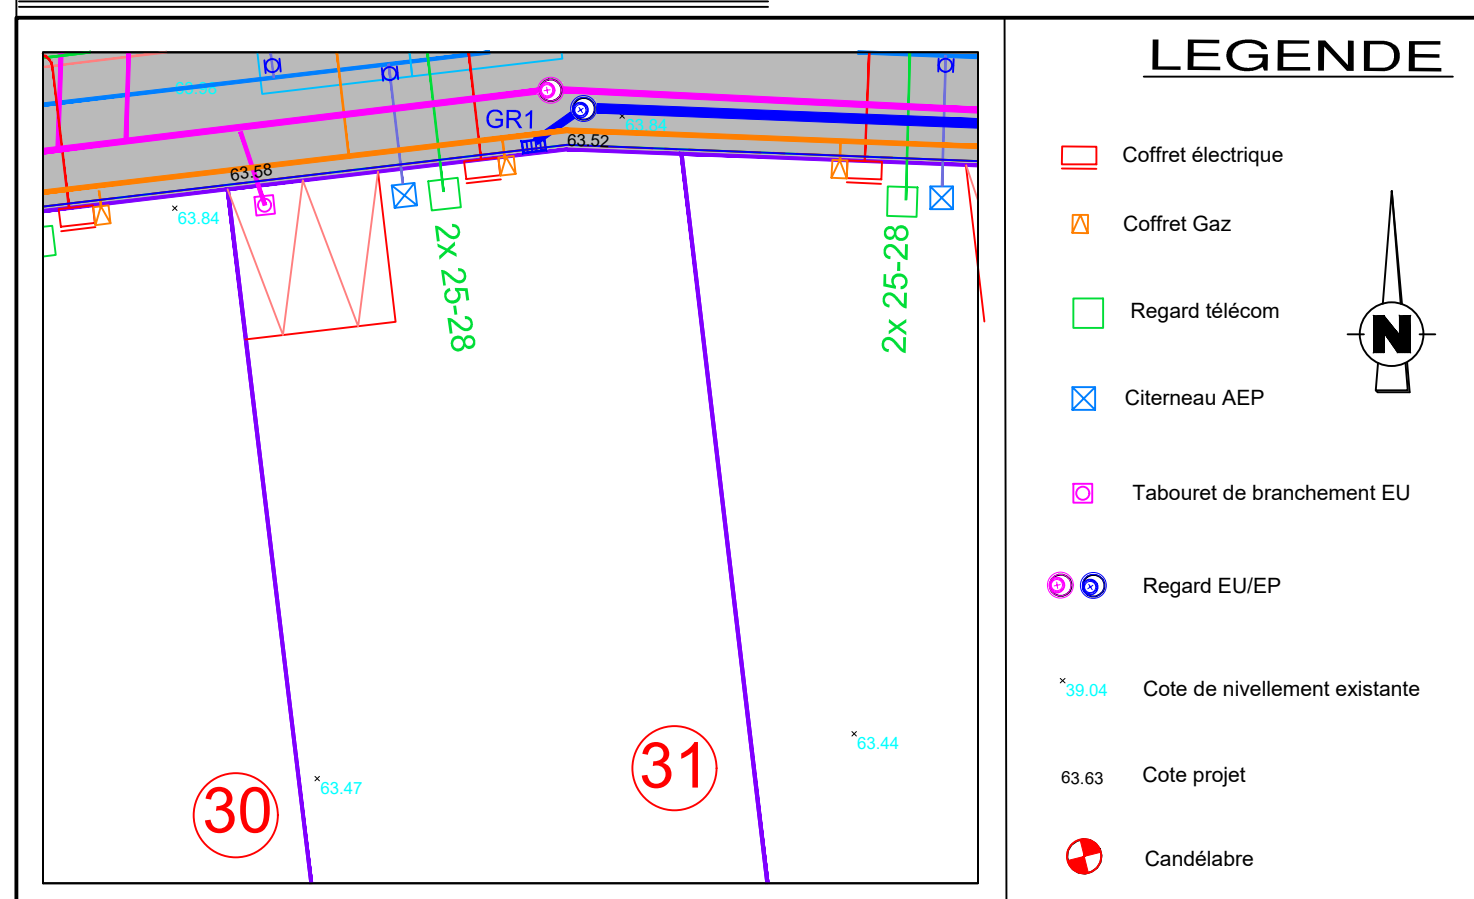

MONTFORT LE GESNOIS

Lotissement " Le Domaine Des Roses "

PLAN DE VENTE DU LOT 31

PLAN DE SITUATION

PLAN DE BORNAGE ECHELLE 1 / 250

SAS SOFIAL
1, rue Charles Fabry
72013 LE MANS

REGLEMENT GRAPHIQUE ECHELLE 1/250

LEGENDE

- Haie à planter à charge de l'acquéreur
- Accès au lot imposé surface non aedificandi
- Surface constructible
- Stationnement sur chaussée
- Chaussée
- Trottoir
- Allée piétonne
- Espaces Verts

PLAN DES RESEAUX ECHELLE 1 / 250

LEGENDE

- Coffret électrique
- Coffret Gaz
- Regard télécom
- Citerneau AEP
- Tabouret de branchement EU
- Regard EU/EP
- Cote de nivellement existante
- Cote projet
- Candélabre