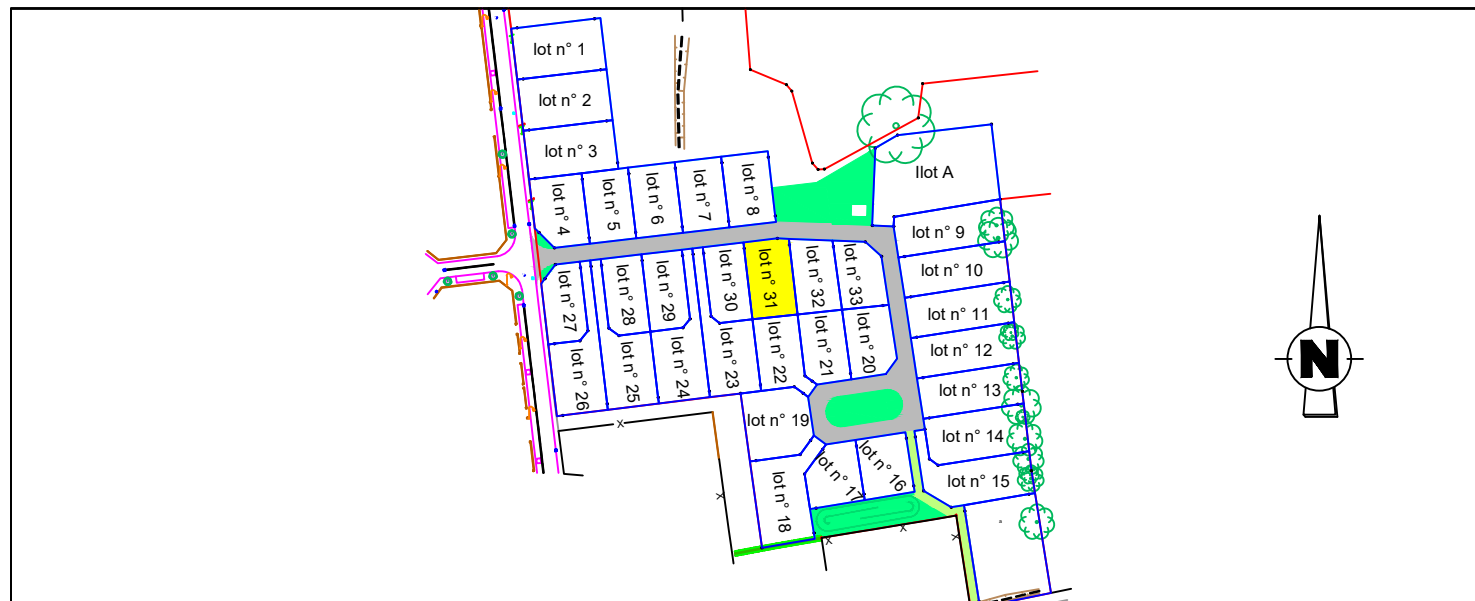

MONTFORT LE GESNOIS

Lotissement " Le Domaine Des Roses "

PLAN DE VENTE DU LOT 31

PLAN DE SITUATION

PLAN DE BORNAGE ECHELLE 1 / 250

SAS SOFIAL
1, rue Charles Fabry
72013 LE MANS

REGLEMENT GRAPHIQUE ECHELLE 1/250

LEGENDE

- Haie à planter à charge de l'acquéreur
- Accès au lot imposé surface non aedificandi
- Surface constructible
- Stationnement sur chaussée
- Chaussée
- Trottoir
- Allée piétonne
- Espaces Verts

PLAN DES RESEAUX ECHELLE 1 / 250

LEGENDE

- Coffret électrique
- Coffret Gaz
- Regard télécom
- Citerneau AEP
- Tabouret de branchement EU
- Regard EU/EP
- Cote de nivellement existante
- Cote projet
- Candélabre