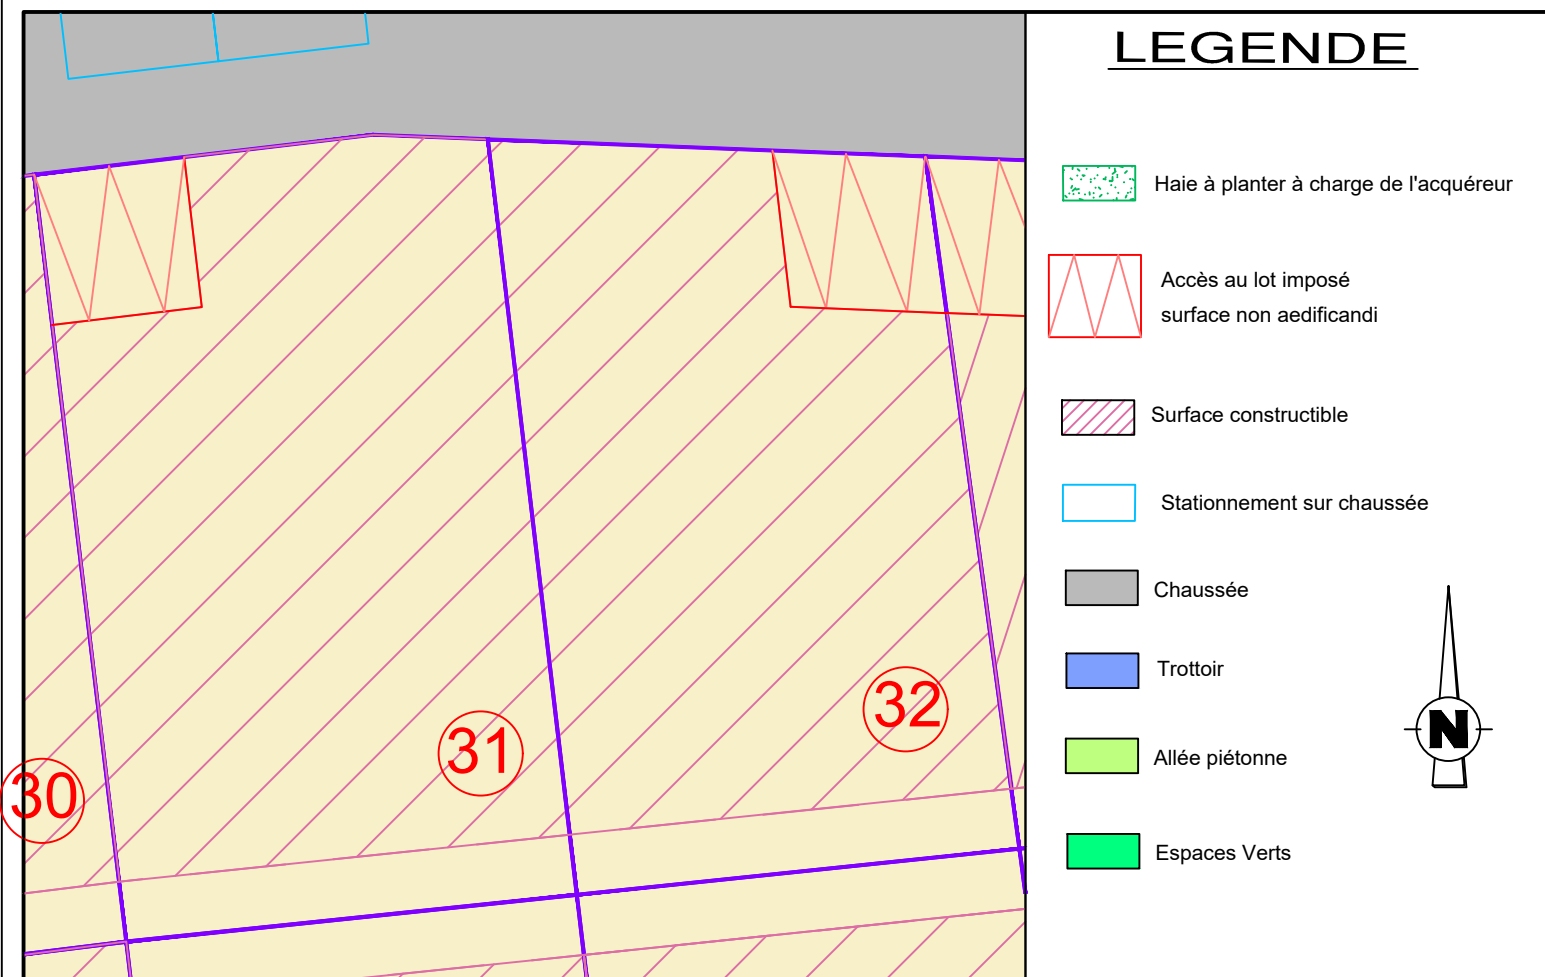

MONTFORT LE GESNOIS

Lotissement " Le Domaine Des Roses "

PLAN DE VENTE DU LOT 31

PLAN DE SITUATION

PLAN DE BORNAGE ECHELLE 1 / 250

SAS SOFIAL
1, rue Charles Fabry
72013 LE MANS

REGLEMENT GRAPHIQUE ECHELLE 1/250

LEGENDE

- Haie à planter à charge de l'acquéreur
- Accès au lot imposé surface non aedificandi
- Surface constructible
- Stationnement sur chaussée
- Chaussée
- Trottoir
- Allée piétonne
- Espaces Verts

PLAN DES RESEAUX ECHELLE 1 / 250

LEGENDE

- Coffret électrique
- Coffret Gaz
- Regard télécom
- Citerneau AEP
- Tabouret de branchement EU
- Regard EU/EP
- Cote de nivellement existante
- Cote projet
- Candélabre