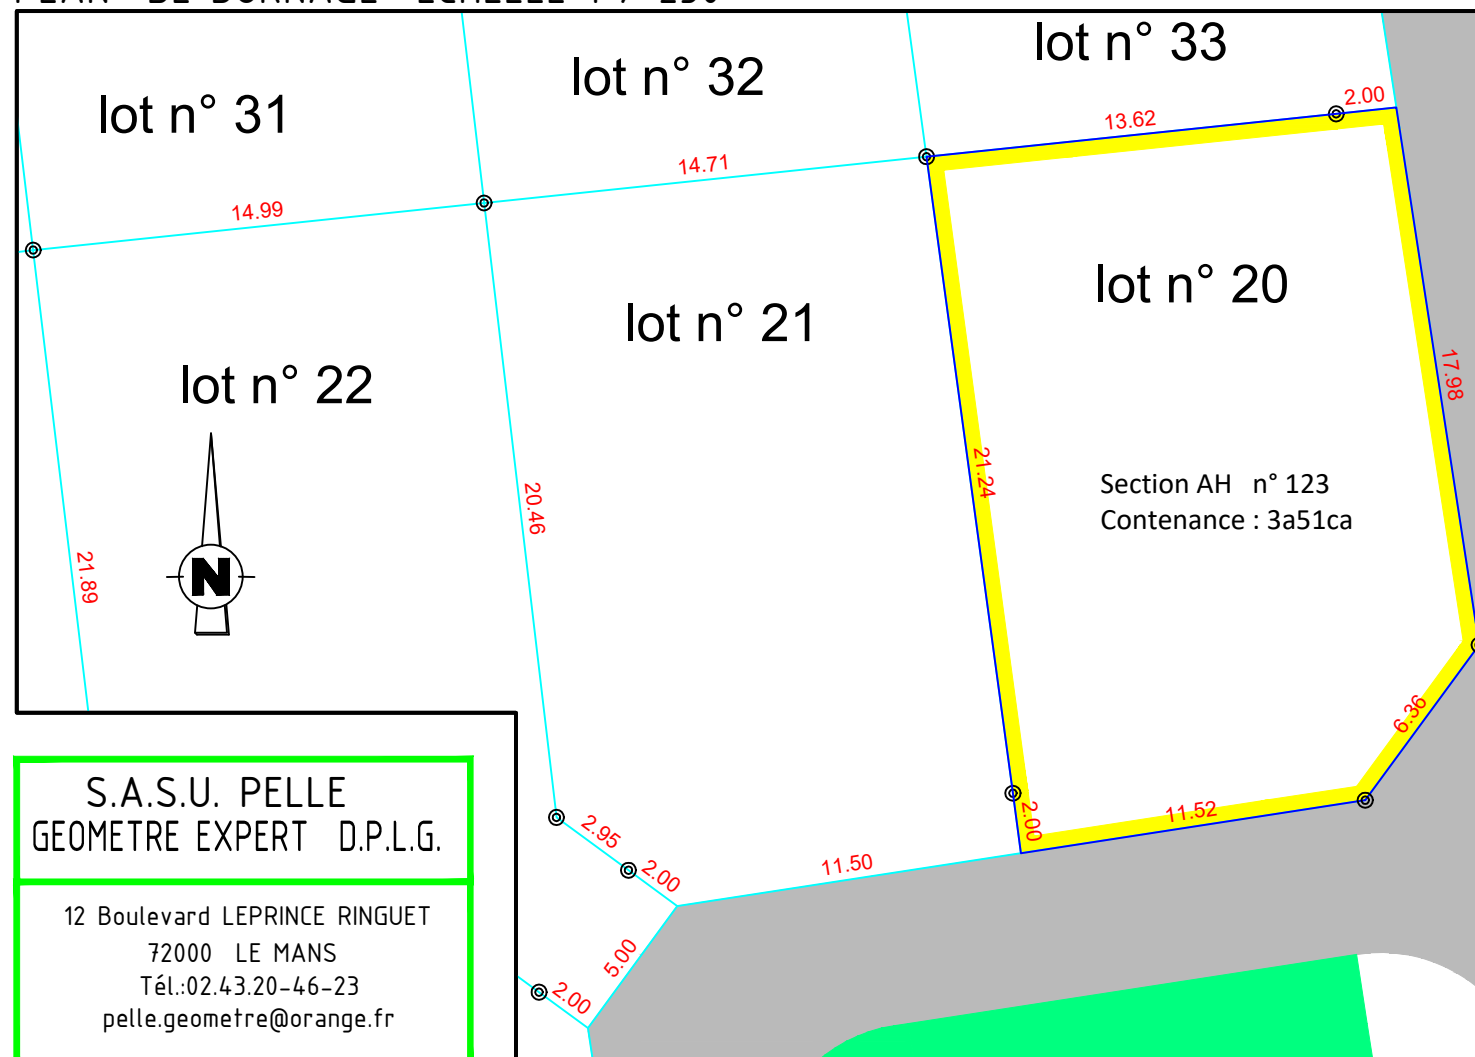

# MONTFORT LE GESNOIS

Lotissement " Le Domaine Des Roses "

## PLAN DE VENTE DU LOT 20

PLAN DE SITUATION

PLAN DE BORNAGE ECHELLE 1 / 250

SAS SOFIAL  
1, rue Charles Fabry  
72013 LE MANS

REGLEMENT GRAPHIQUE ECHELLE 1/250

PLAN DES RESEAUX ECHELLE 1 / 250