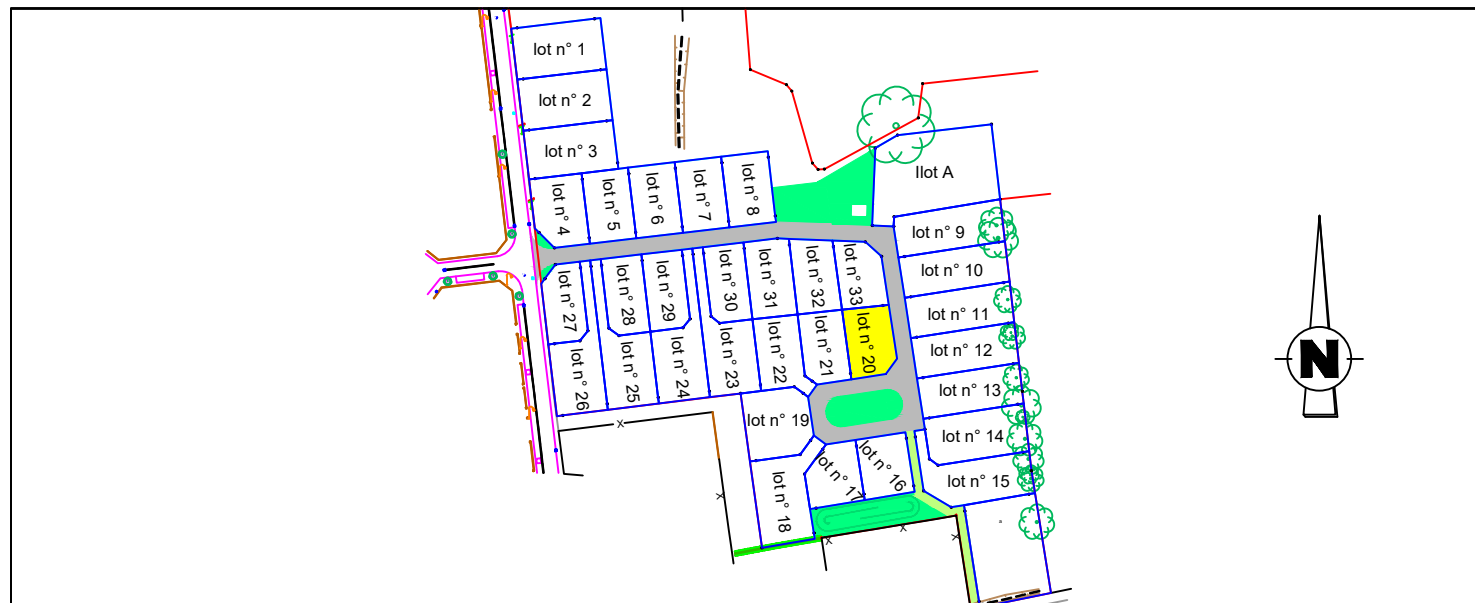

# MONTFORT LE GESNOIS

Lotissement " Le Domaine Des Roses "

## PLAN DE VENTE DU LOT 20

PLAN DE SITUATION

PLAN DE BORNAGE ECHELLE 1 / 250

SAS SOFIAL  
1, rue Charles Fabry  
72013 LE MANS

REGLEMENT GRAPHIQUE ECHELLE 1/250

PLAN DES RESEAUX ECHELLE 1 / 250