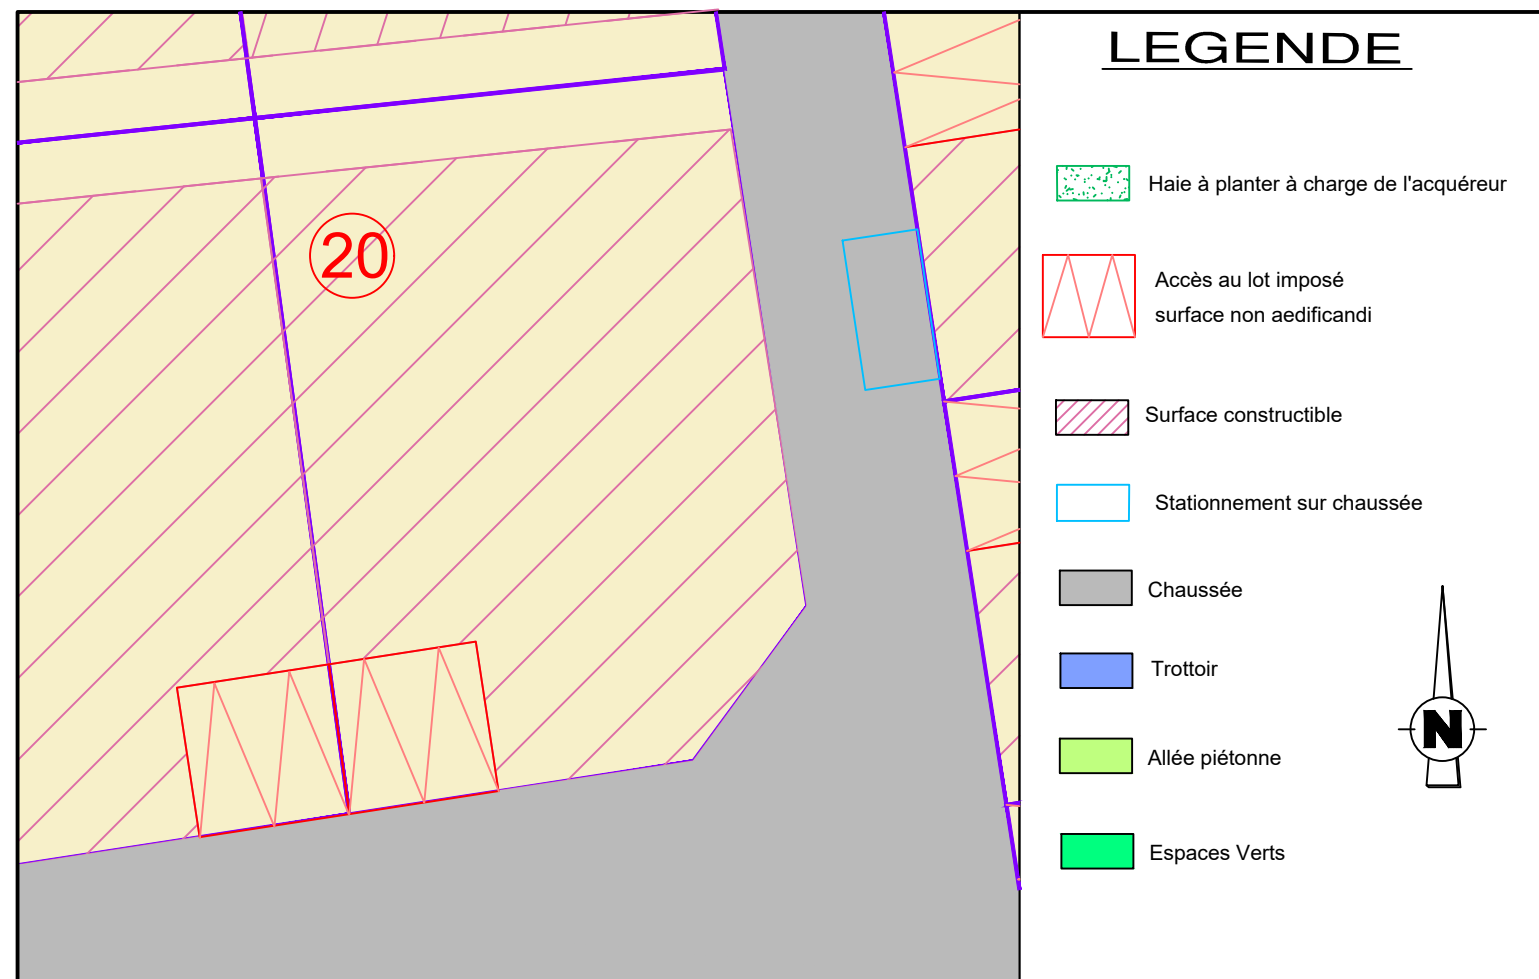

# MONTFORT LE GESNOIS

Lotissement " Le Domaine Des Roses "

## PLAN DE VENTE DU LOT 20

PLAN DE SITUATION

PLAN DE BORNAGE ECHELLE 1 / 250

SAS SOFIAL  
1, rue Charles Fabry  
72013 LE MANS

REGLEMENT GRAPHIQUE ECHELLE 1/250

PLAN DES RESEAUX ECHELLE 1 / 250