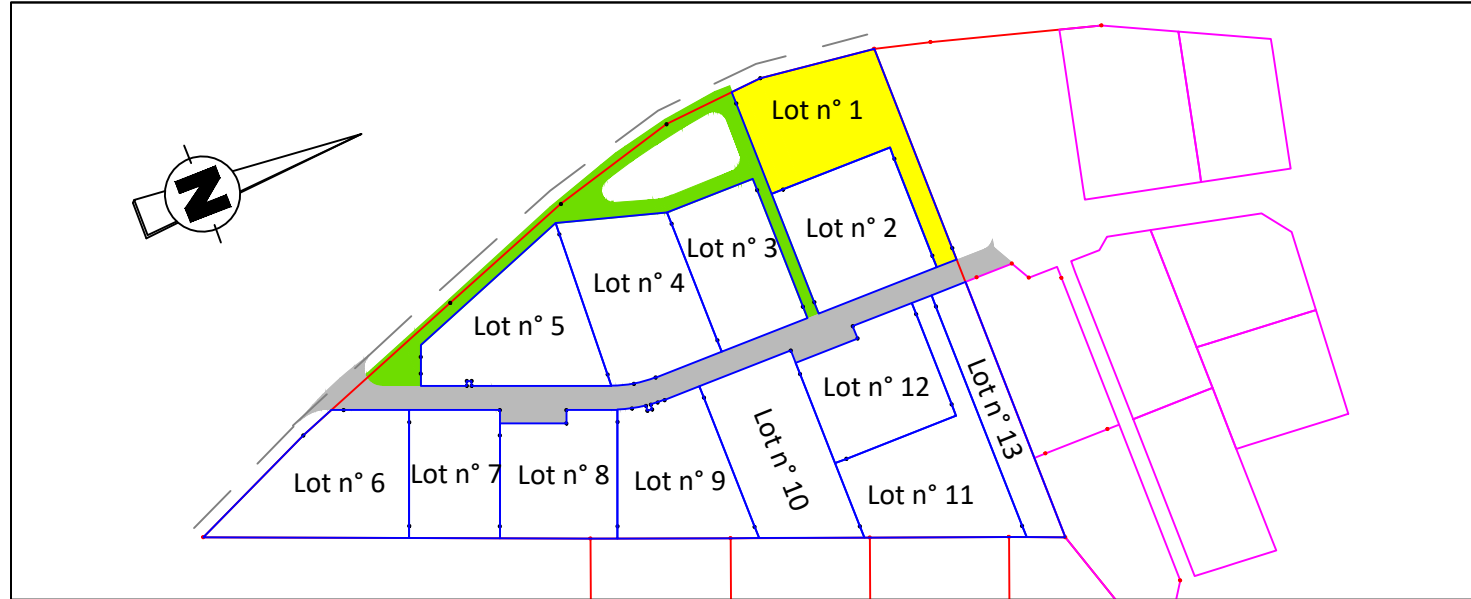

# LOUPLANDE

Lotissement " Le Clos De Bel Air II "

SAS SOFIAL  
1, rue Charles Fabry  
72013 LE MANS

## PLAN DE VENTE DU LOT 1

PLAN DE SITUATION

PLAN DE BORNAGE ECHELLE 1 / 250

## REGLEMENT GRAPHIQUE ECHELLE 1/500

PLAN DES RESEAUX ECHELLE 1 / 250