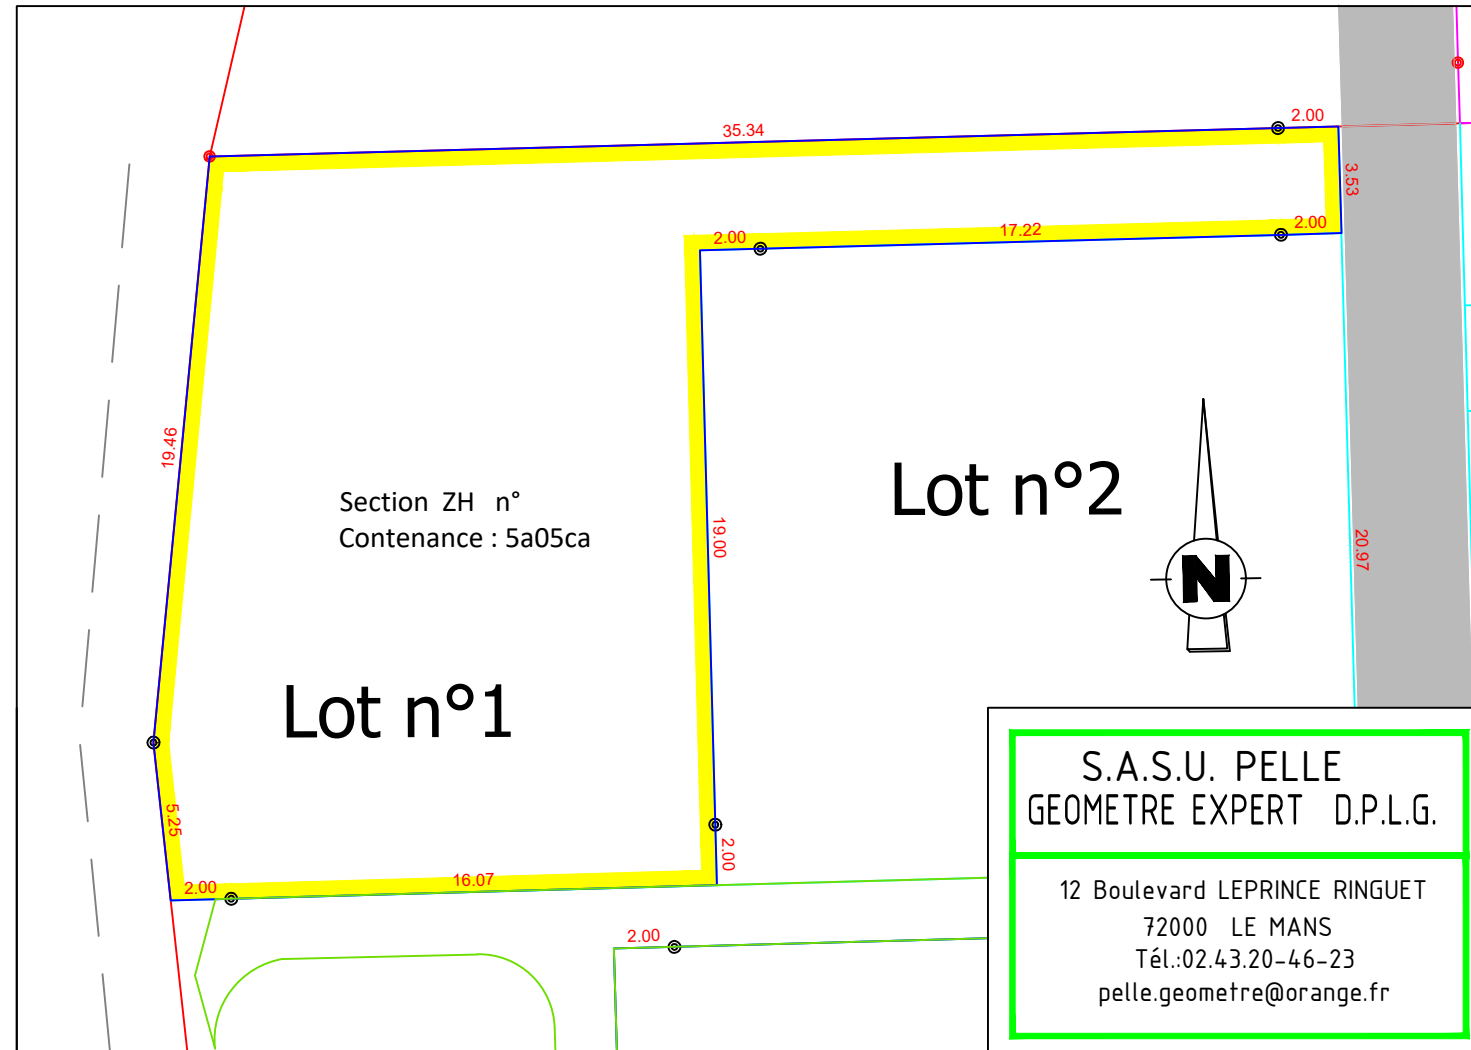

# LOUPLANDE

Lotissement " Le Clos De Bel Air II "

SAS SOFIAL  
1, rue Charles Fabry  
72013 LE MANS

## PLAN DE VENTE DU LOT 1

PLAN DE SITUATION

PLAN DE BORNAGE ECHELLE 1 / 250

## REGLEMENT GRAPHIQUE ECHELLE 1/500

PLAN DES RESEAUX ECHELLE 1 / 250