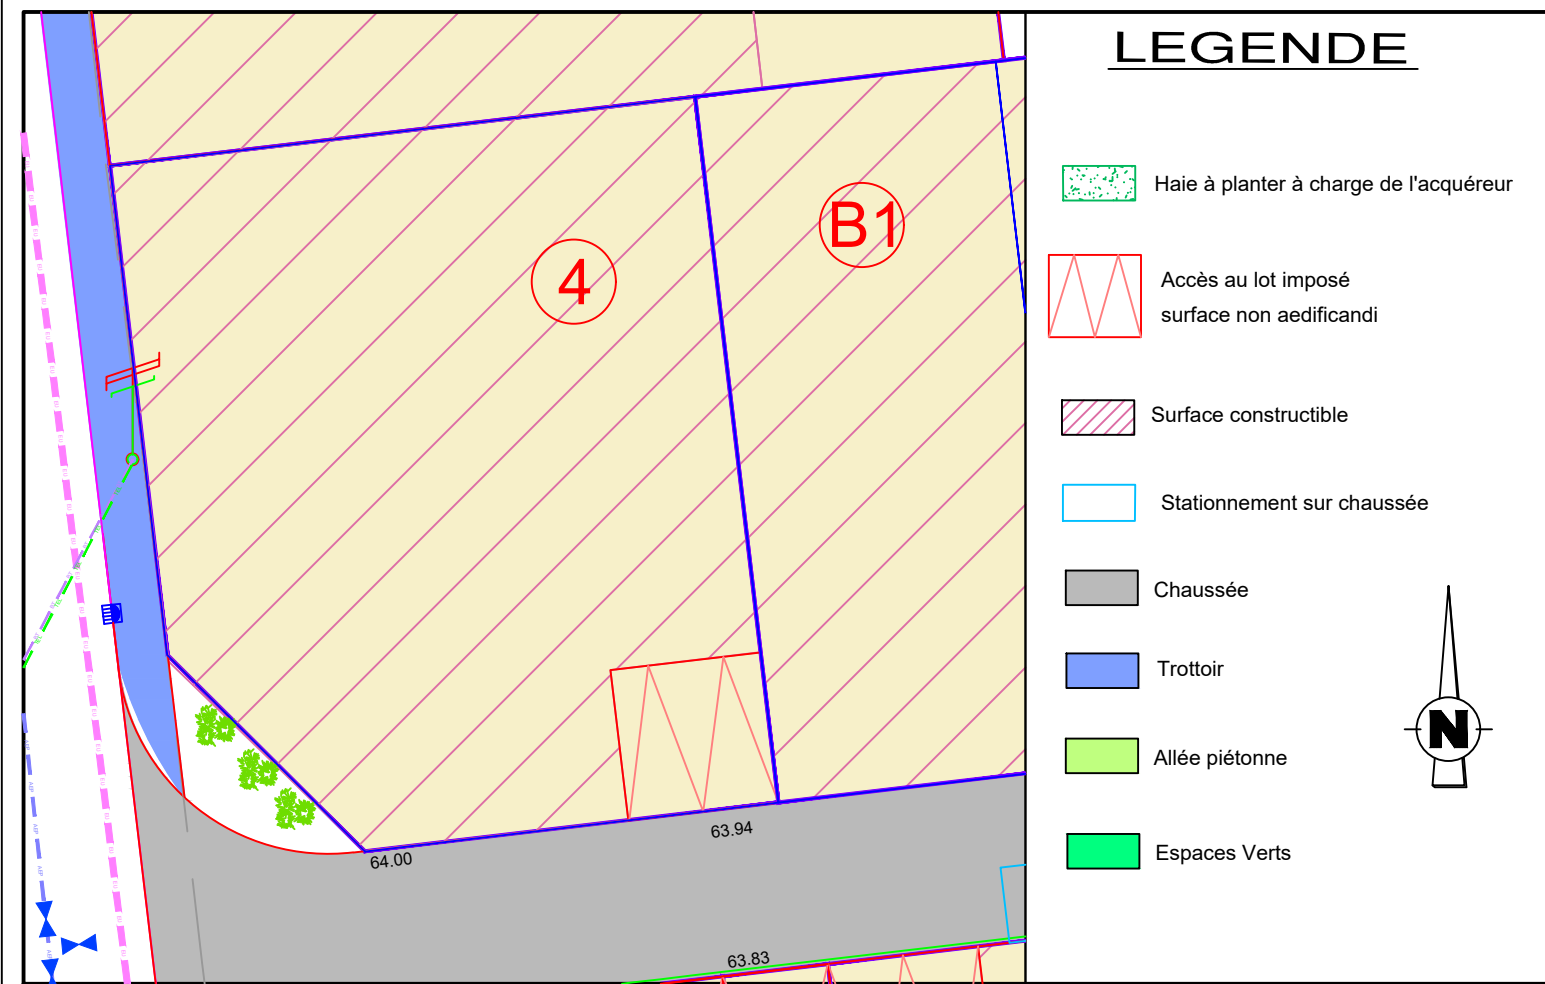

MONTFORT LE GESNOIS

Lotissement " Le Domaine Des Roses "

PLAN DE VENTE DU LOT 4

PLAN DE SITUATION

PLAN DE BORNAGE ECHELLE 1 / 250

SAS SOFIAL
 1, rue Charles Fabry
 72013 LE MANS

REGLEMENT GRAPHIQUE ECHELLE 1/250

LEGENDE

- Haie à planter à charge de l'acquéreur
- Accès au lot imposé surface non aedificandi
- Surface constructible
- Stationnement sur chaussée
- Chaussée
- Trottoir
- Allée piétonne
- Espaces Verts

PLAN DES RESEAUX ECHELLE 1 / 250

LEGENDE

- Coffret électrique
- Coffret Gaz
- Regard télécom
- Citerneau AEP
- Tabouret de branchement EU
- Regard EU/EP
- Cote de nivellement existante
- Cote projet
- Candélabre