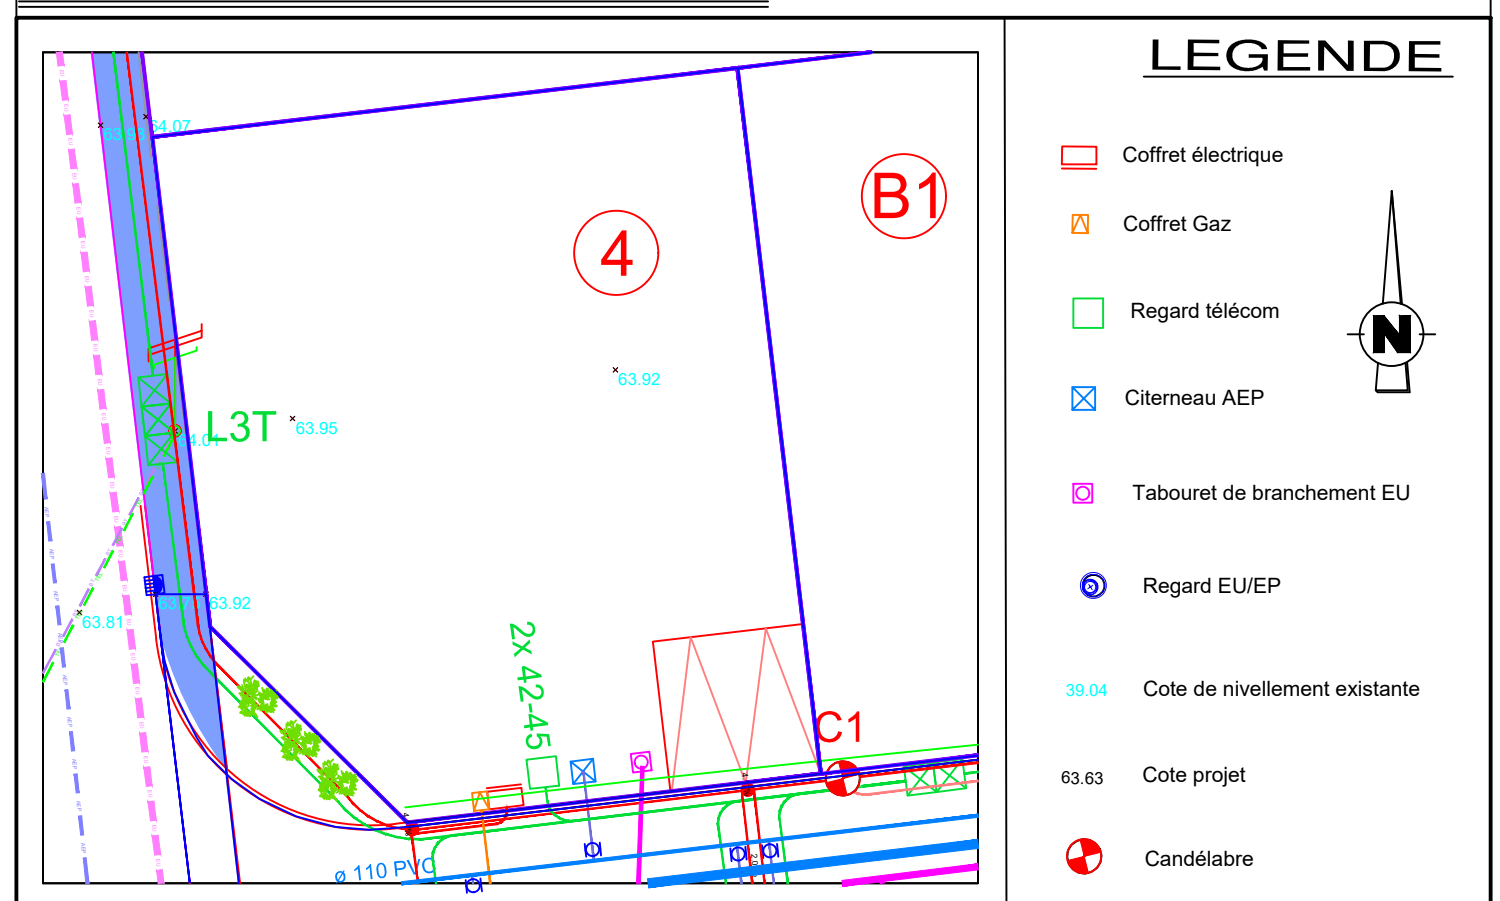

MONTFORT LE GESNOIS

Lotissement " Le Domaine Des Roses "

PLAN DE VENTE DU LOT 4

PLAN DE SITUATION

PLAN DE BORNAGE ECHELLE 1 / 250

SAS SOFIAL
 1, rue Charles Fabry
 72013 LE MANS

REGLEMENT GRAPHIQUE ECHELLE 1/250

LEGENDE

- Haie à planter à charge de l'acquéreur
- Accès au lot imposé surface non aedificandi
- Surface constructible
- Stationnement sur chaussée
- Chaussée
- Trottoir
- Allée piétonne
- Espaces Verts

PLAN DES RESEAUX ECHELLE 1 / 250

LEGENDE

- Coffret électrique
- Coffret Gaz
- Regard télécom
- Citerneau AEP
- Tabouret de branchement EU
- Regard EU/EP
- Cote de nivellement existante
- Cote projet
- Candélabre