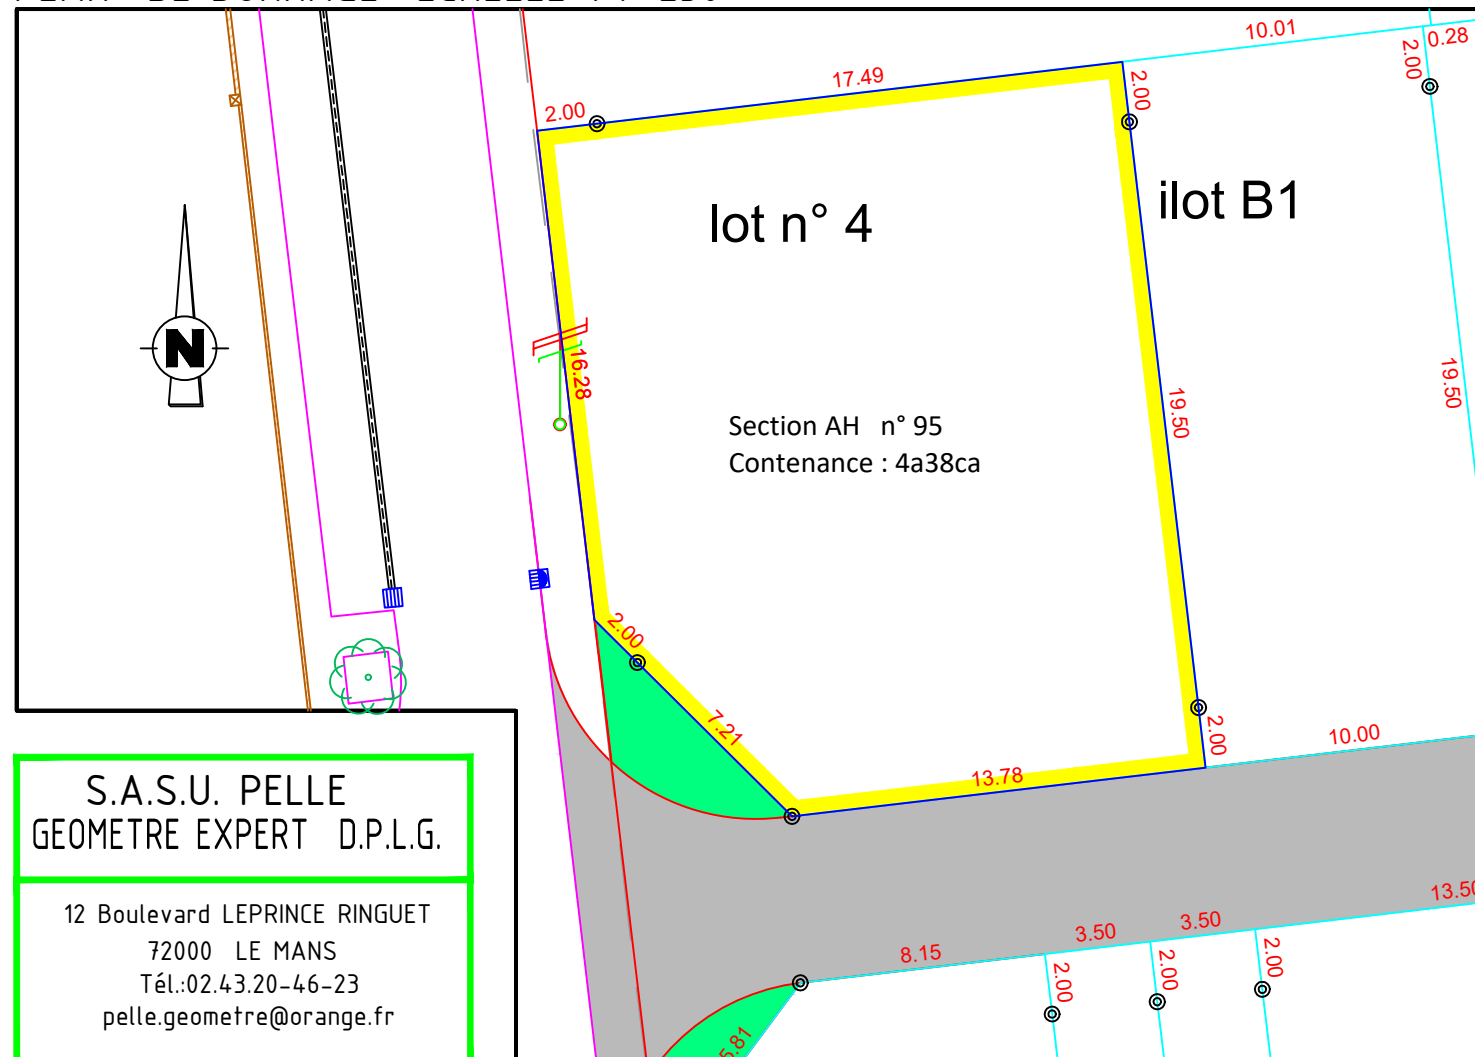

MONTFORT LE GESNOIS

Lotissement " Le Domaine Des Roses "

PLAN DE VENTE DU LOT 4

PLAN DE SITUATION

PLAN DE BORNAGE ECHELLE 1 / 250

SAS SOFIAL
 1, rue Charles Fabry
 72013 LE MANS

REGLEMENT GRAPHIQUE ECHELLE 1/250

LEGENDE

- Haie à planter à charge de l'acquéreur
- Accès au lot imposé surface non aedificandi
- Surface constructible
- Stationnement sur chaussée
- Chaussée
- Trottoir
- Allée piétonne
- Espaces Verts

PLAN DES RESEAUX ECHELLE 1 / 250

LEGENDE

- Coffret électrique
- Coffret Gaz
- Regard télécom
- Citerneau AEP
- Tabouret de branchement EU
- Regard EU/EP
- Cote de nivellement existante
- Cote projet
- Candélabre