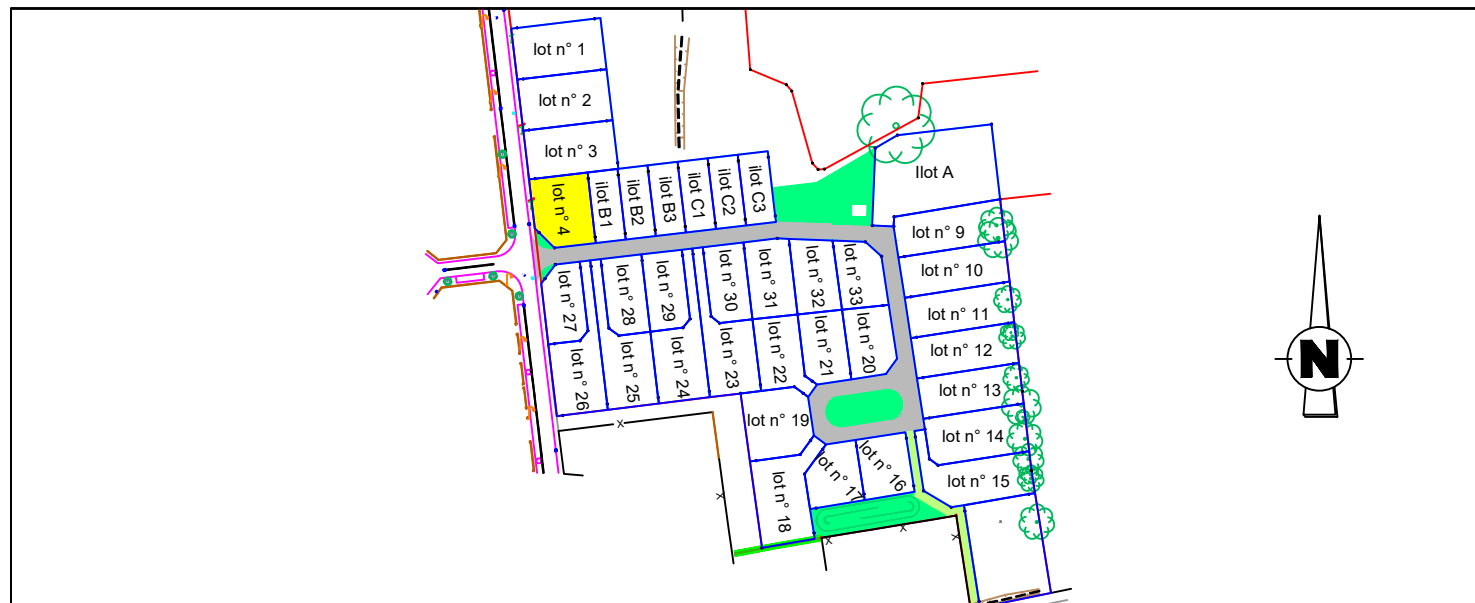

MONTFORT LE GESNOIS

Lotissement " Le Domaine Des Roses "

PLAN DE VENTE DU LOT 4

PLAN DE SITUATION

PLAN DE BORNAGE ECHELLE 1 / 250

SAS SOFIAL
 1, rue Charles Fabry
 72013 LE MANS

REGLEMENT GRAPHIQUE ECHELLE 1/250

LEGENDE

- Haie à planter à charge de l'acquéreur
- Accès au lot imposé surface non aedificandi
- Surface constructible
- Stationnement sur chaussée
- Chaussée
- Trottoir
- Allée piétonne
- Espaces Verts

PLAN DES RESEAUX ECHELLE 1 / 250

LEGENDE

- Coffret électrique
- Coffret Gaz
- Regard télécom
- Citerneau AEP
- Tabouret de branchement EU
- Regard EU/EP
- Cote de nivellement existante
- Cote projet
- Candélabre